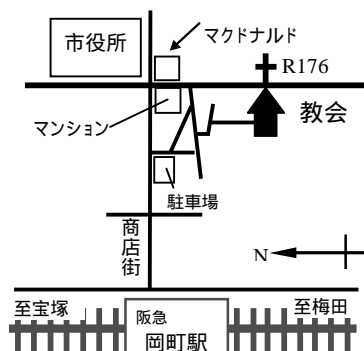

講師 地濃誠治 師
豊中泉キリスト教会牧師

場所 豊中泉キリスト教会
(岡町駅より徒歩8分)

日本ホーリネス教団 豊中泉キリスト教会
豊中市中桜塚2-22-15
TEL06-6855-2026
牧師 地濃誠治