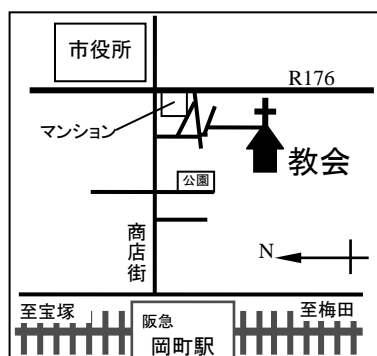

豊中泉キリスト教会

阪急宝塚線岡町駅徒歩7分
豊中市中桜塚2-22-15
TEL06-6855-2026

駐車場・駐輪場はございません。
あらかじめご了承ください。

山口洋理子(Pf.)

豊中オアシスクワイアのメンバー。

山本家

豊中オアシスクワイアのメンバーである山本姉妹によるスペシャルユニット。

義援金送付先