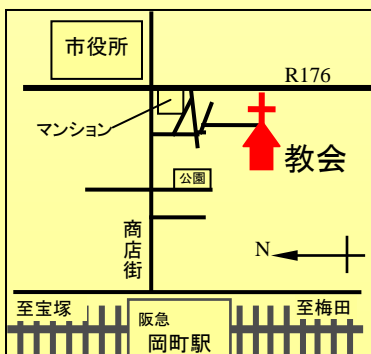

日本ホーリネス教団
豊中泉キリスト教会

駐車場・駐輪場はございません。
あらかじめご了承ください。